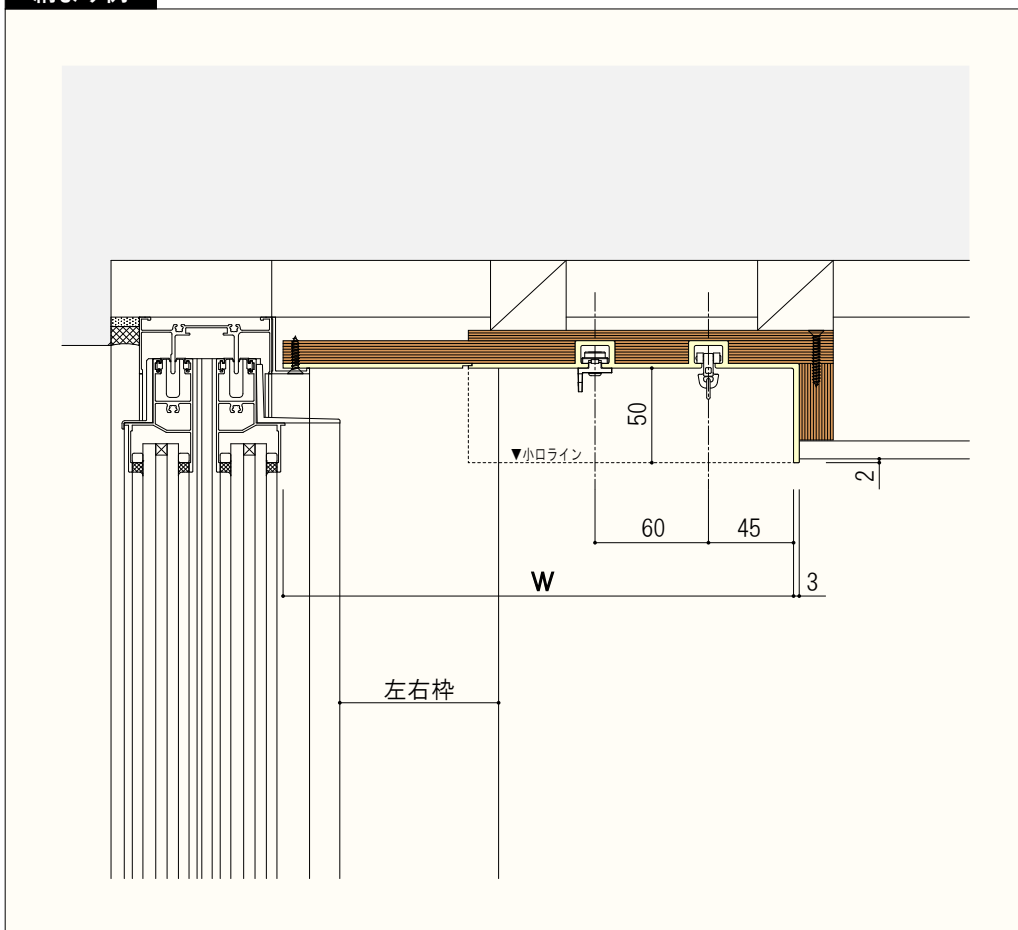

レール内蔵カーテンボックス

株式会社 **カイダー・ベースホード工業** <http://www.kaider.co.jp>
〒101-0024 東京都千代田区神田和泉町1-3-4青木ビル <TEL>03-3861-1931(代) <FAX>03-3861-1930
更新日：2020年1月28日

POINT ~イメージに近い形状をご提案致します~

- レールが内蔵され、見た目がスッキリとしたデザインです。
- 上額縁兼用としてご使用いただけます。
- 樹脂仕上げで BOX 内部のクロス貼りが不要です。
- カイダーサッシ枠 (W-6) と色が揃えられます。

納まり例

色	W-6 (白)
W	奥行寸法 最大 370mm まで対応
L	長さ 最大 3,600mm まで対応 (外~外寸法)
小口	小口材同梱
付属品	ランナー (1レール9ヶ/m) , ストッパーセット
価格	(~ W251) 8,000 円 / m ・ (W252~370) 10,000 円 / m (小口材) 600 円 / ケ
備考	●必ず下地と固定してください。●取付ビスは付属しておりません。 ●ランナー挿入口は右側になります。●ベニヤはラワン合板です。